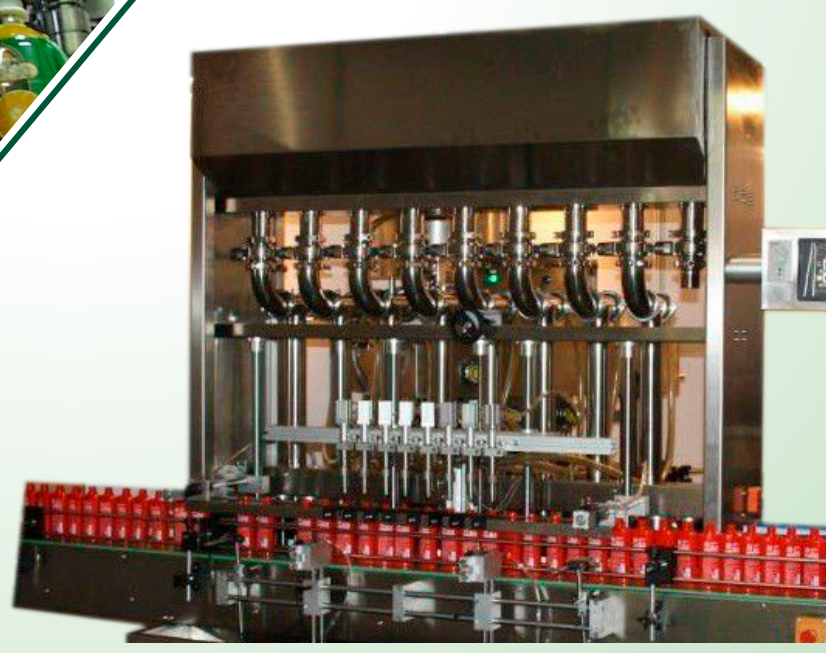

# Envasado

¡No dudes en consultarnos, seguro encontrarás justo lo que necesitas con nosotros!

C/Camino Viejo 48, 35217, Valsequillo  
Las Palmas de Gran Canaria (España)  
+34 627 992 938  
[gopeimport@gmail.com](mailto:gopeimport@gmail.com)